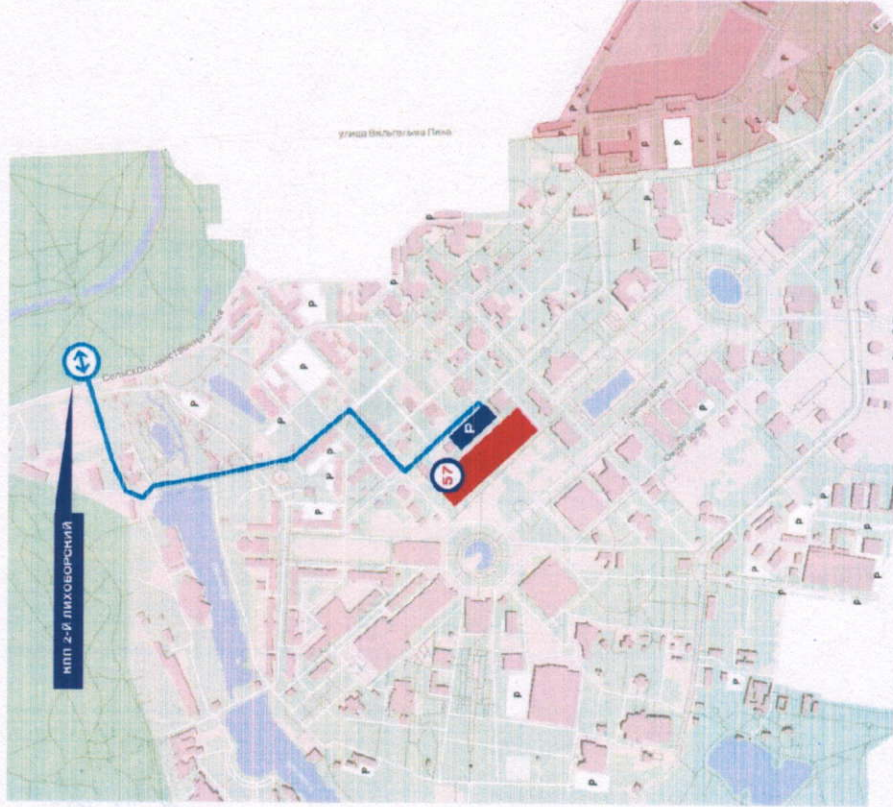

ИНФОРМАЦИЯ ДЛЯ УЧАСТНИКОВ ДВИЖЕНИЯ ПО ТЕРРИТОРИИ ВДНХ

ТЕЛЕФОН ВОДИТЕЛЯ

8-888-88888888

ГОС.НОМЕР АВТОМОБИЛЯ

ПАМЯТКА

Разовый пропуск дает право на однократный въезд на территорию ВДНХ и однократный выезд с территории ВДНХ и действителен в течение 12 часов с момента въезда.

МАКСИМАЛЬНО ДОПУСТИМАЯ СКОРОСТЬ ДВИЖЕНИЯ НА ТЕРРИТОРИИ ВДНХ - 20 КМ/Ч

СХЕМА ОРГАНИЗАЦИИ ДВИЖЕНИЯ ТРАНСПОРТА НА ТЕРРИТОРИИ ВДНХ К ПАВИЛЬОНУ №57

ВЪЕЗД/ВЫЕЗД ЧЕРЕЗ КПП 2-Й ЛИХОВОРСКИЙ